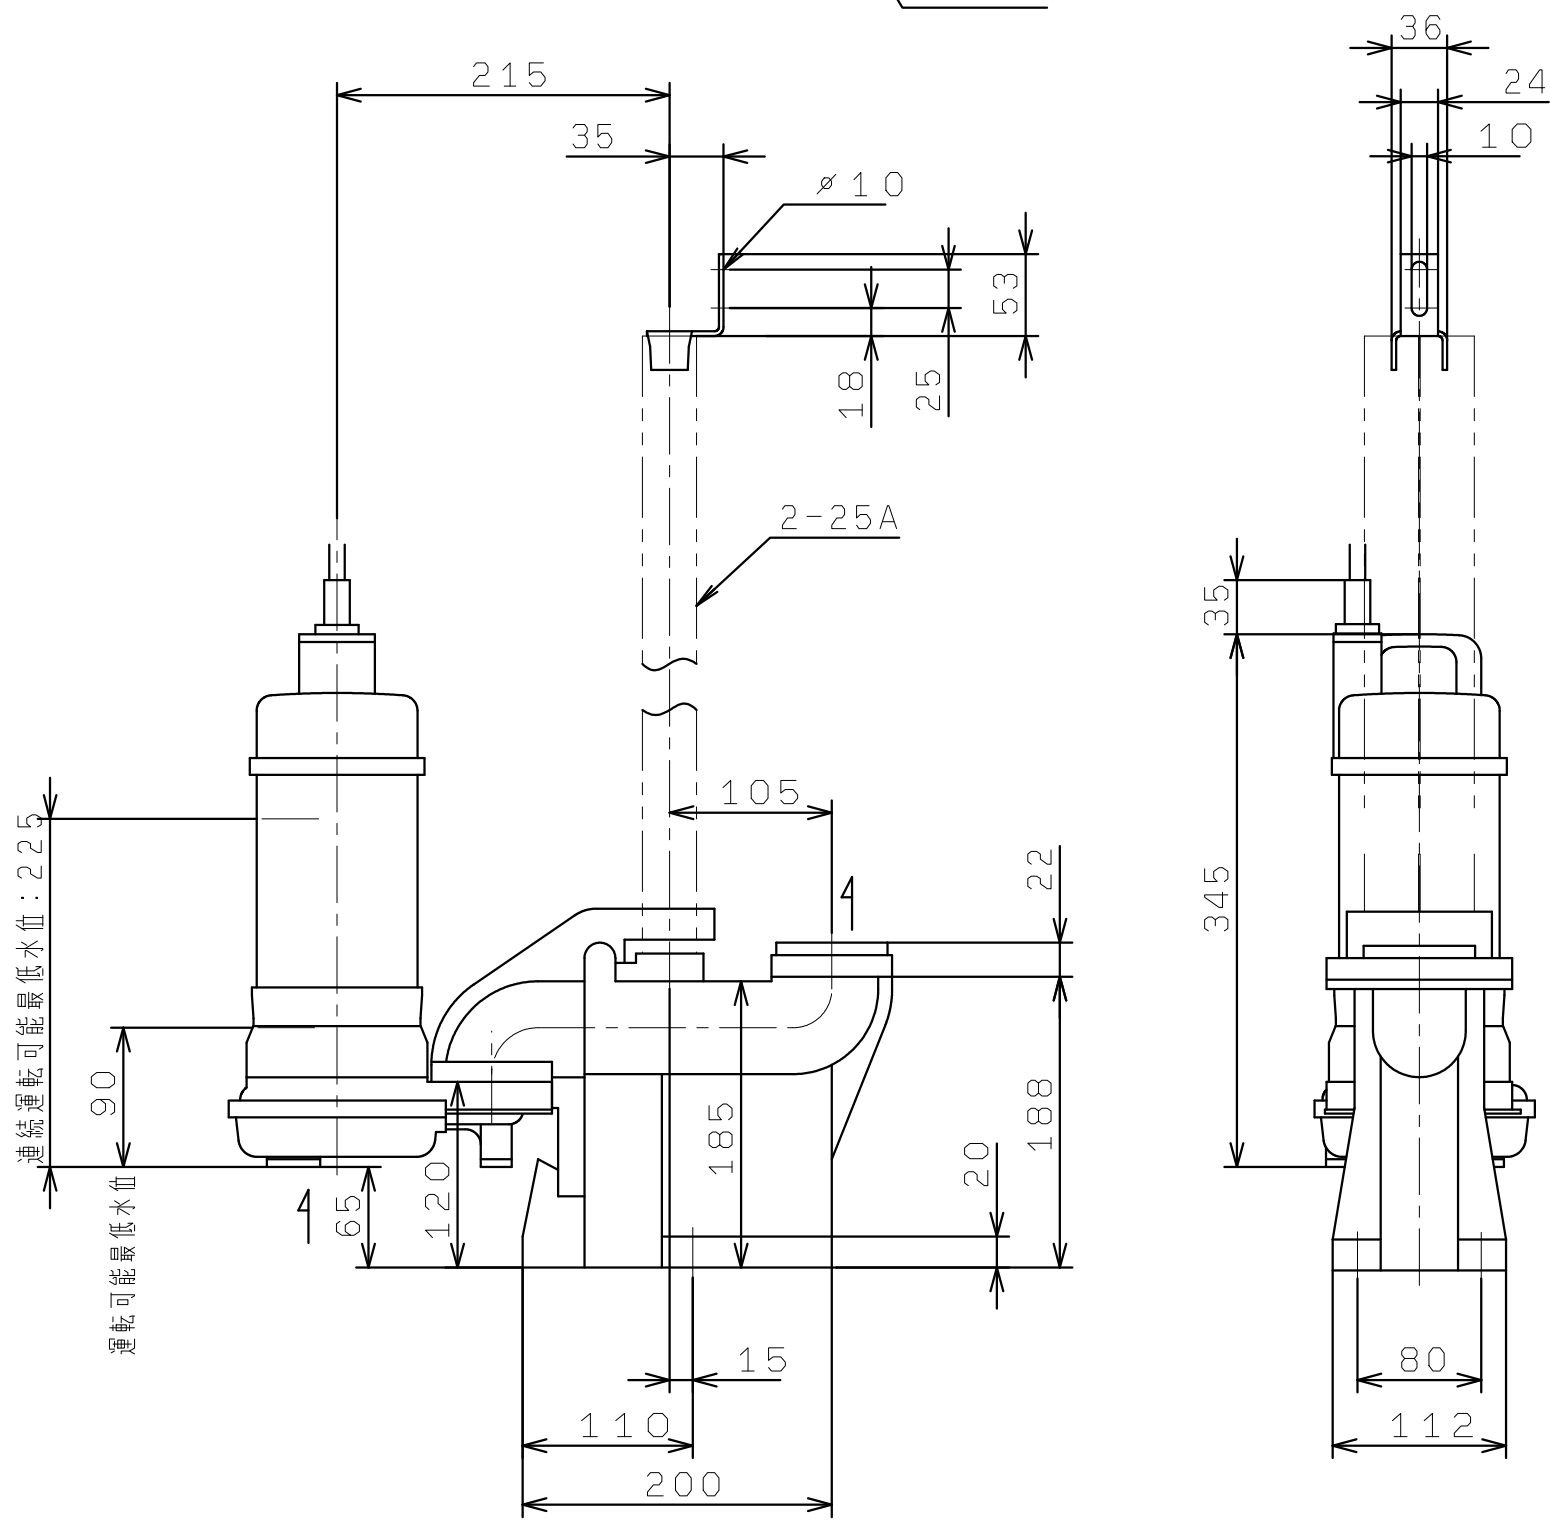

WUZ4-405-0.25T

WUZ4-406-0.25T

連続運転可能最低水位：225

運転可能最低水位