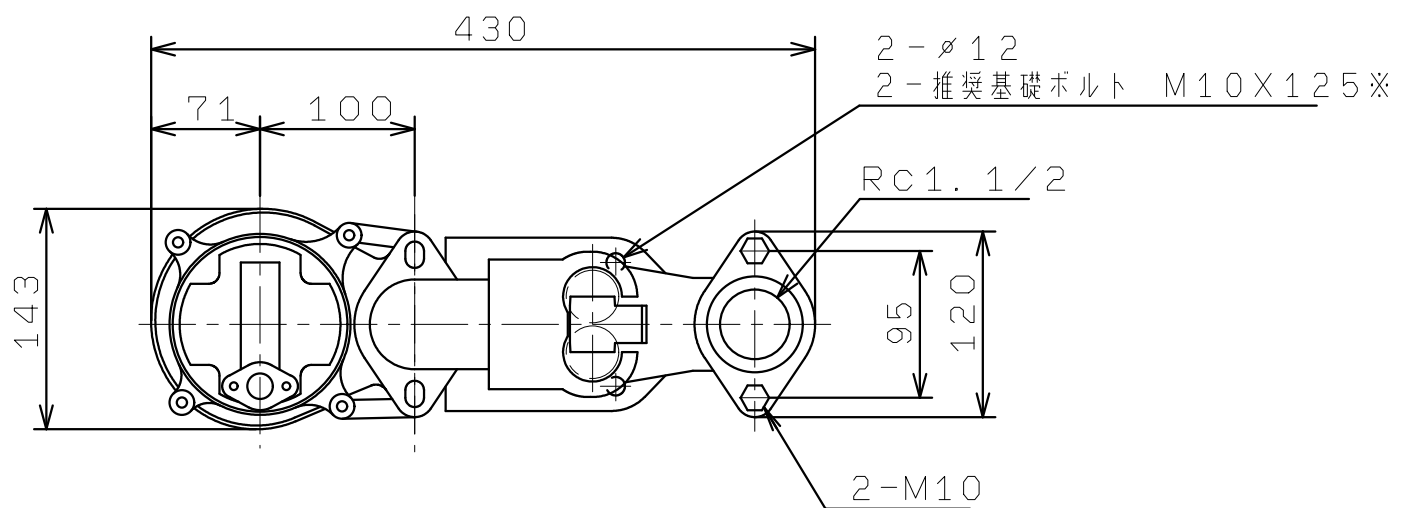

WUZ4-405-0.25T

WUZ4-406-0.25T

連続運転可能最低水位：225

運転可能最低水位